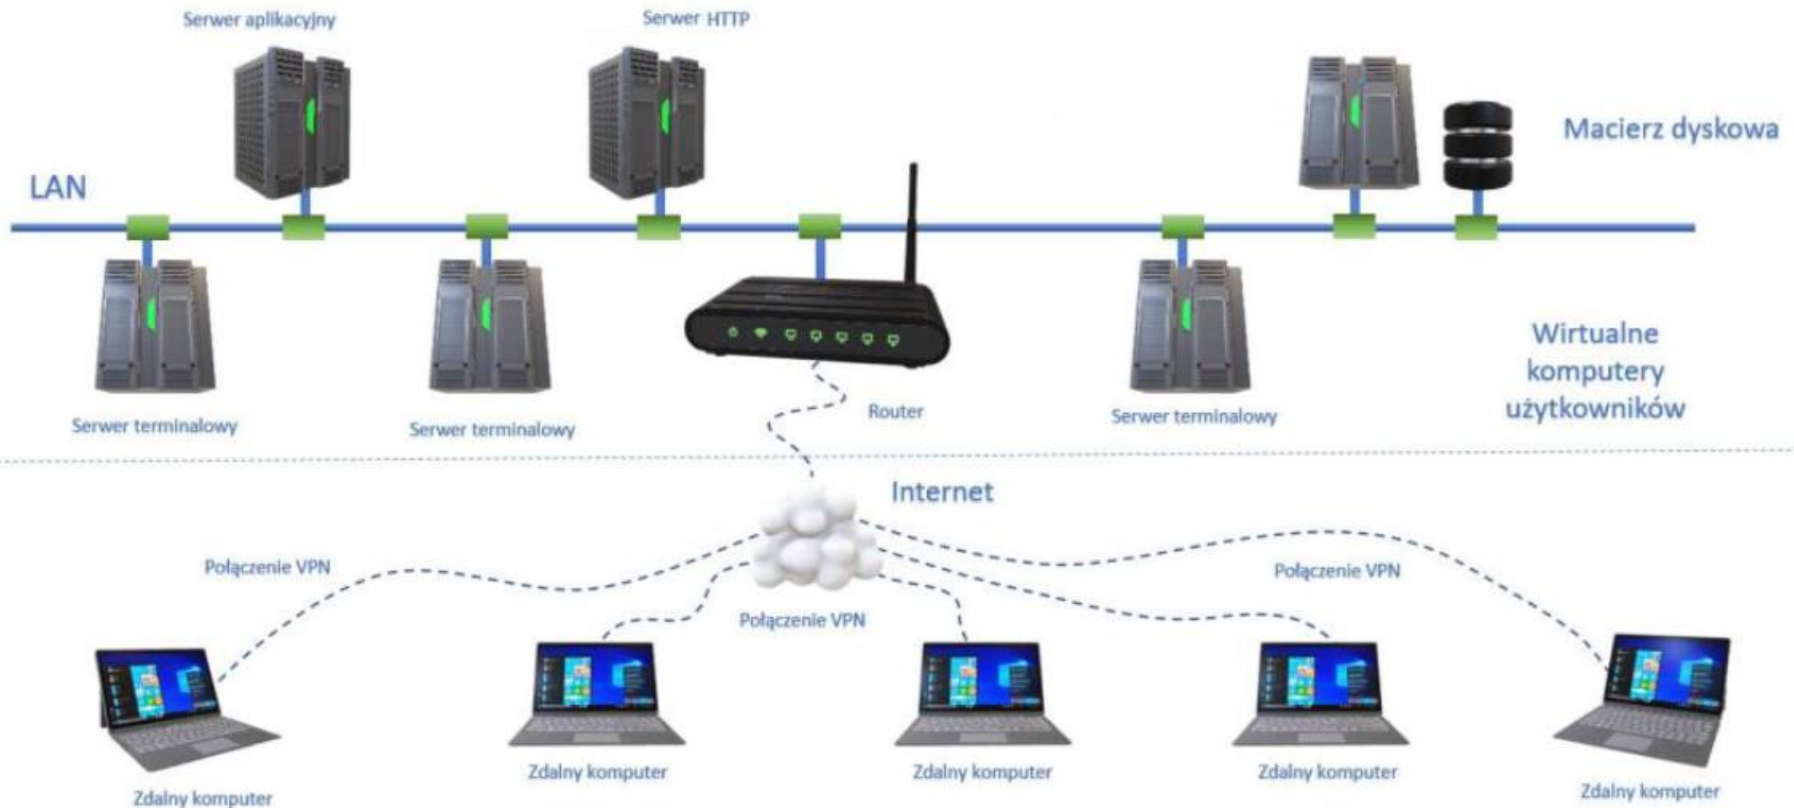

Bezpieczeństwo

 PENVPN®

Admin Login

Username

Password

Sign In

Bezpieczeństwo

- przygotowanie infrastruktury do pracy zdalnej
- wdrożenie polityk dostępowych
- nadanie odpowiednich uprawnień w systemach, komputerach zdalnych i urządzeniach sieciowych

Sprzęt do pracy zdalnej (pracodawcy czy prywatny)

Sprzęt prywatny do pracy zdalnej

- RDP (pulpit zdalny) do komputera w miejscu pracy
- Serwer terminalowy

Sprzęt prywatny do pracy zdalnej – metody zwiększenia poziomu bezpieczeństwa

- podmiana DNSów na sprzęcie użytkownika na czas połączenia VPN
- zablokowanie dostępu do Internetu przy włączonym połączeniu VPN
- wyłączenie zbędnych lub niebezpiecznych opcji np. kopiuj-wklej, mapowania udziałów