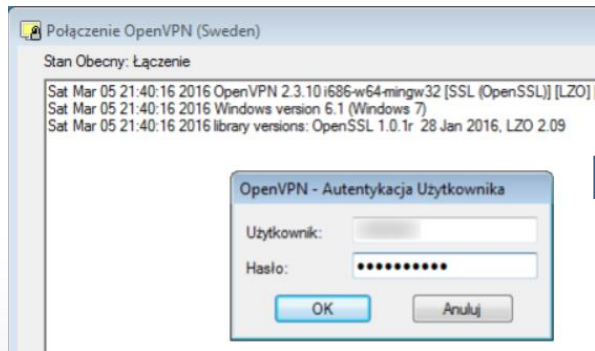

Sprzęt prywatny do pracy zdalnej

- RDP (pulpit zdalny) do komputera w miejscu pracy
- Serwer terminalowy