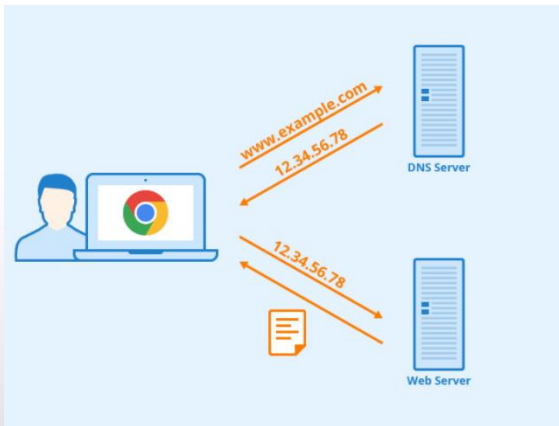

- podmiana DNSów na sprzęcie użytkownika na czas połączenia VPN
- zablokowanie dostępu do Internetu przy włączonym połączeniu VPN
- wyłączenie zbędnych lub niebezpiecznych opcji np. kopiuj-wklej, mapowania udziałów