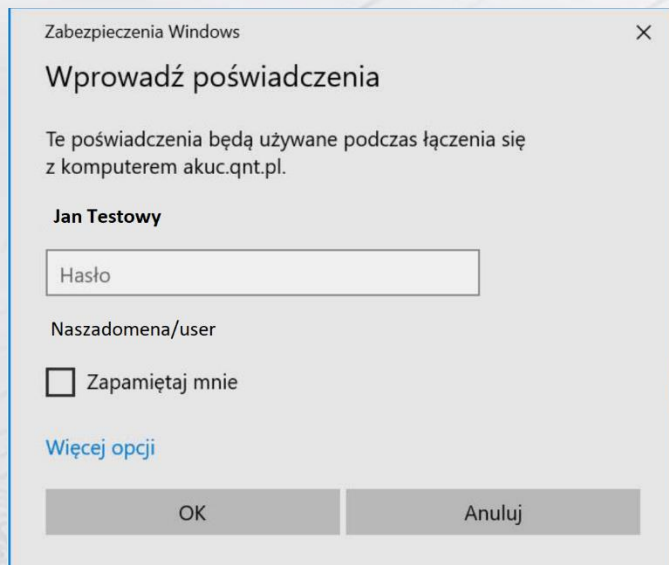

Sprzęt prywatny do pracy zdalnej

- RDP (pulpit zdalny) do komputera w miejscu pracy
- Serwer terminalowy