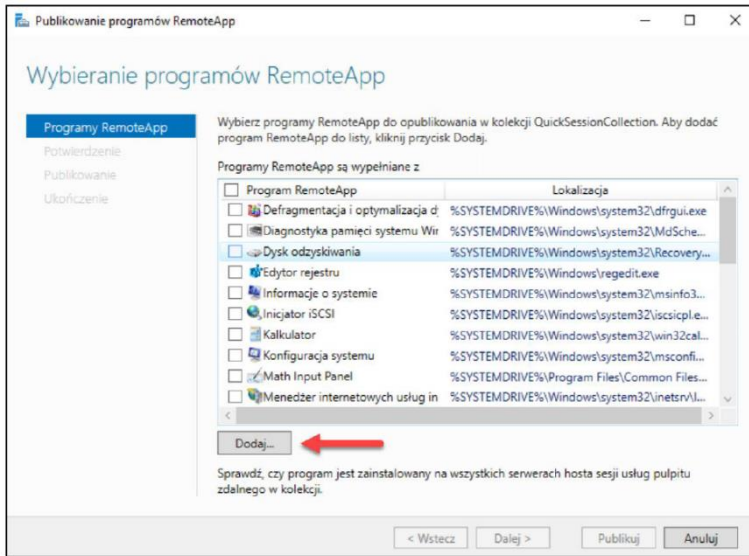

Sprzęt pracodawcy do pracy zdalnej