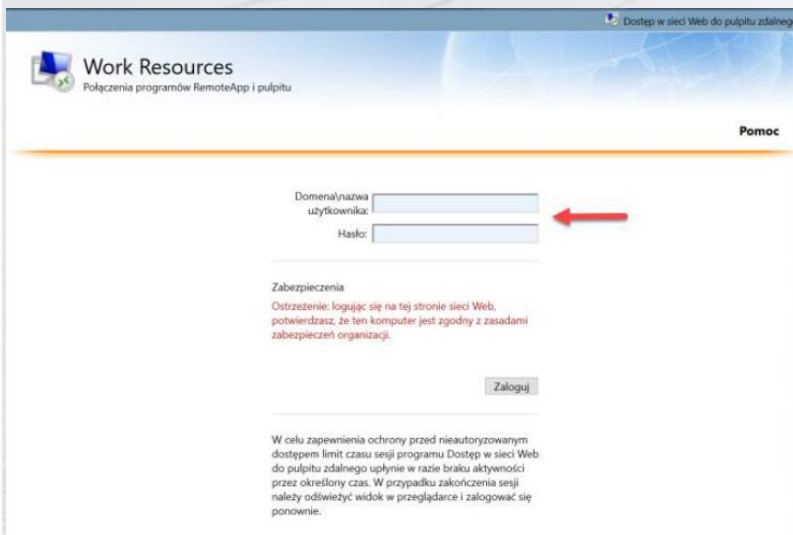

Sprzęt pracodawcy do pracy zdalnej